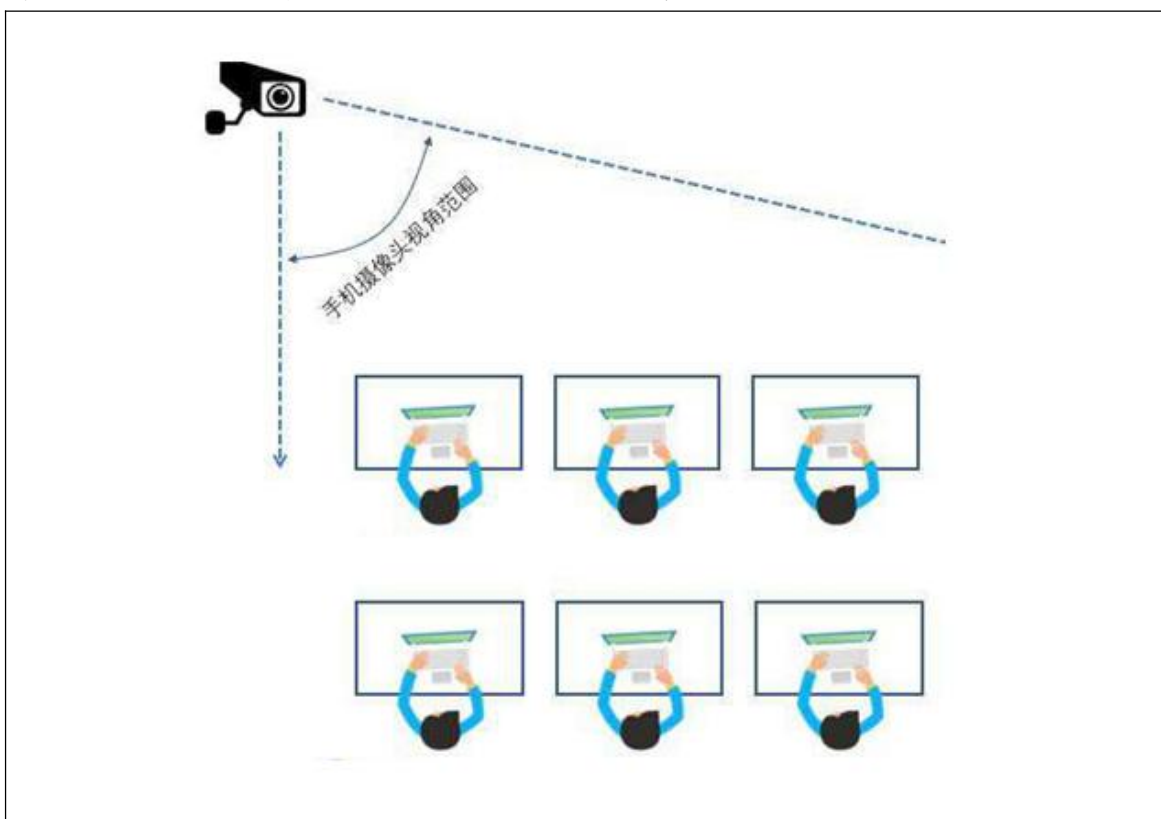

注：具体时间请以比赛当天宣布为准，组委会有权根据比赛现场情况做出适当调整，以上日程仅供参考。

三、竞赛平台

企业运营赛道：<http://www.bizwar.cn>

企业决策赛道：<http://www.ibizsim.cn>

电脑环境要求：安装谷歌、火狐、360 极速等浏览器最新版，Office 版本自选（通常由自己使用的决策模型所决定）。

四、竞赛环境要求

1. 比赛检录和开赛式。比赛检录，按照工作人员指令，参赛院校学生手持参赛**承诺书、身份证及学生证**于胸前，依次从摄像头前经过，每个同学面对摄像头停留 3 秒；

2. 参赛团队集中在一个教室，且每个小组之间间隔一定距离，相互独立；

3. 比赛场地设置设备登录腾讯会议（每个赛场登录一个账号即可，并将腾讯会议名称更改为校名），会议视频可观测参赛场地整体环境（所有参赛队员必须在摄像头监控范围内，如下图），组委会也会通过腾讯会议发布相关指令；

4. 比赛用 3 台计算机需全程录屏，中间不允许关闭。录屏需包含整个屏幕（全屏录制+麦和系统声音），录屏开始时间节点为登录网站时，然后开启录屏，之后才能进入比赛系统操作比赛。赛后组委会如要求提供录屏文件，参赛队伍必须提供。比赛中如